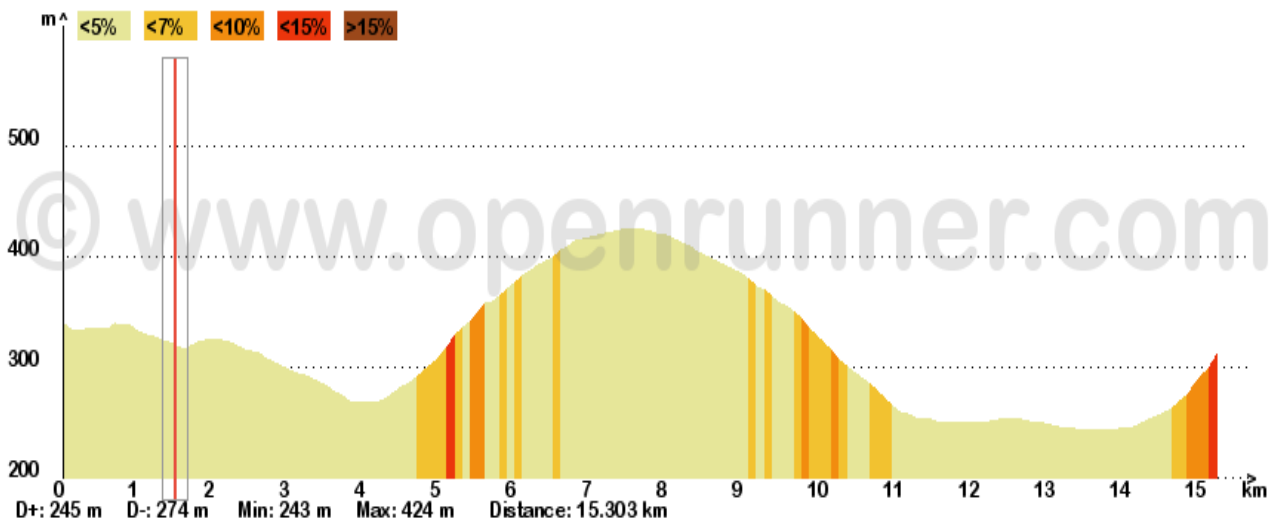

Championnat de France

Masters FFC 2012

Alise Sainte Reine Alésia⁽²¹⁾

Dimanche 1^{er} Juillet 2012

Dimanche 1^{er} Juillet 2012

Position du curseur

Altitude: 319m D+: 7m D- : 28m Distance depuis le départ: 1.530km

Longitude: 4.50809° Latitude: 47.53285°

ALISE-SAINTE-REINE

[France Masters 2011]

ALISE-SAINTE-REINE

INSCRIPTION

Les Championnats de France FFC Masters sont réservés aux femmes et aux hommes de nationalité française, nés en 1982 et avant, détenteurs d'une licence FFC pass cyclisme, pass open, 2ème et 3ème catégorie.

Course	1	2	3	4	5	6	7	8
Hommes	30/34 ans	35/39 ans	40/44 ans	45/49 ans	50/54 ans	55/59 ans	60/64 ans	65 ans et +
Femmes					30/34 ans	35/39 ans	40/44 ans	
Tours	8	8	6	6	5	5	4	4
KM	122,4	122,4	91,8	91,8	76,5	76,5	61,2	61,2
Appel	13H50	13H50	14H00	14H00	8H50	8H50	9H00	9H00
Départ	14H00	14H00	14H10	14H10	9H00	9H00	9H10	9H10
Arrivée	17H50	17H50	17H10	17H10	11H30	11H30	11H00	11H00