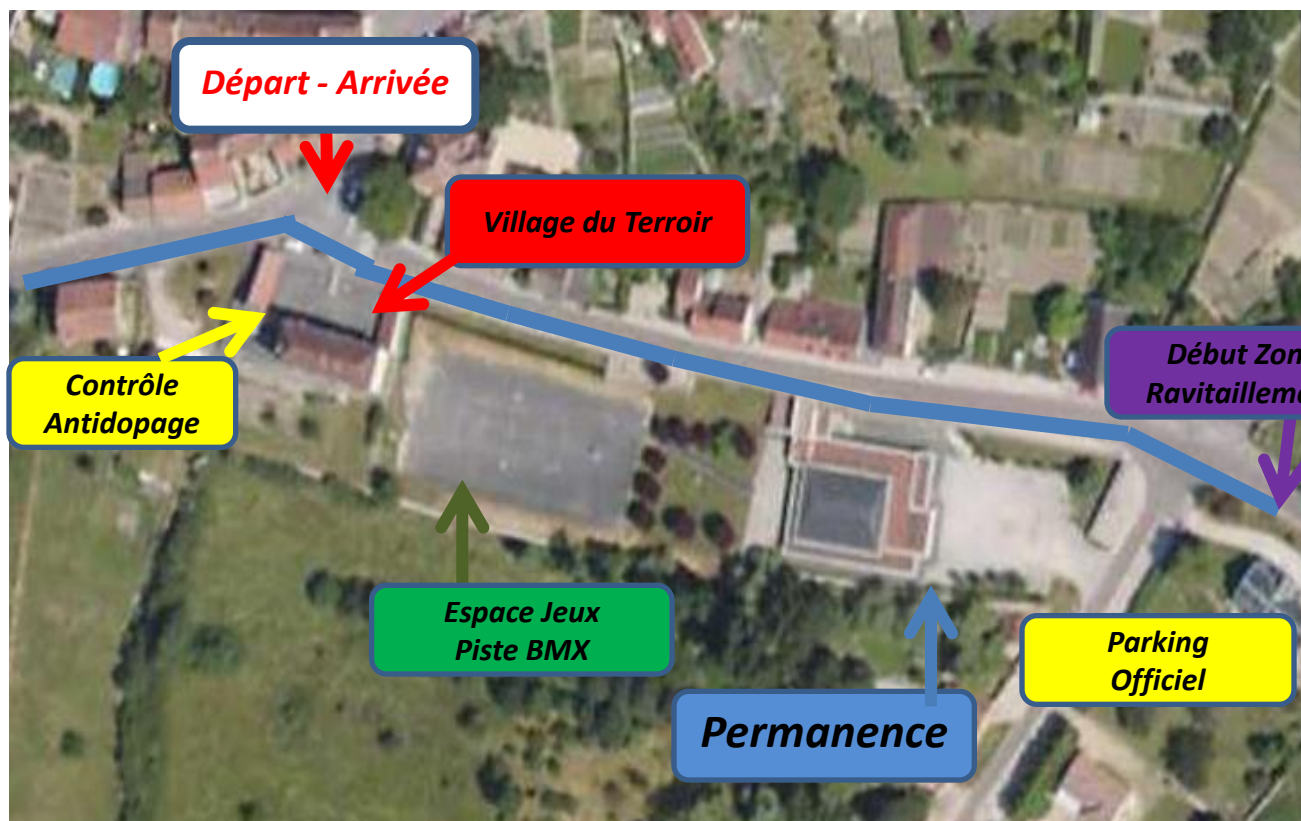

Arrivée

Accès:

Autoroute A6: 21km en provenance de Paris, Lyon sortie
Bierre les Semur, direction Semur en Auxois, direction
Venarey les Laumes,
Venarey les Laumes 1km, Montbard: 14km, Semur en
Auxois 14km, Dijon 65km, Vitteaux 21km,