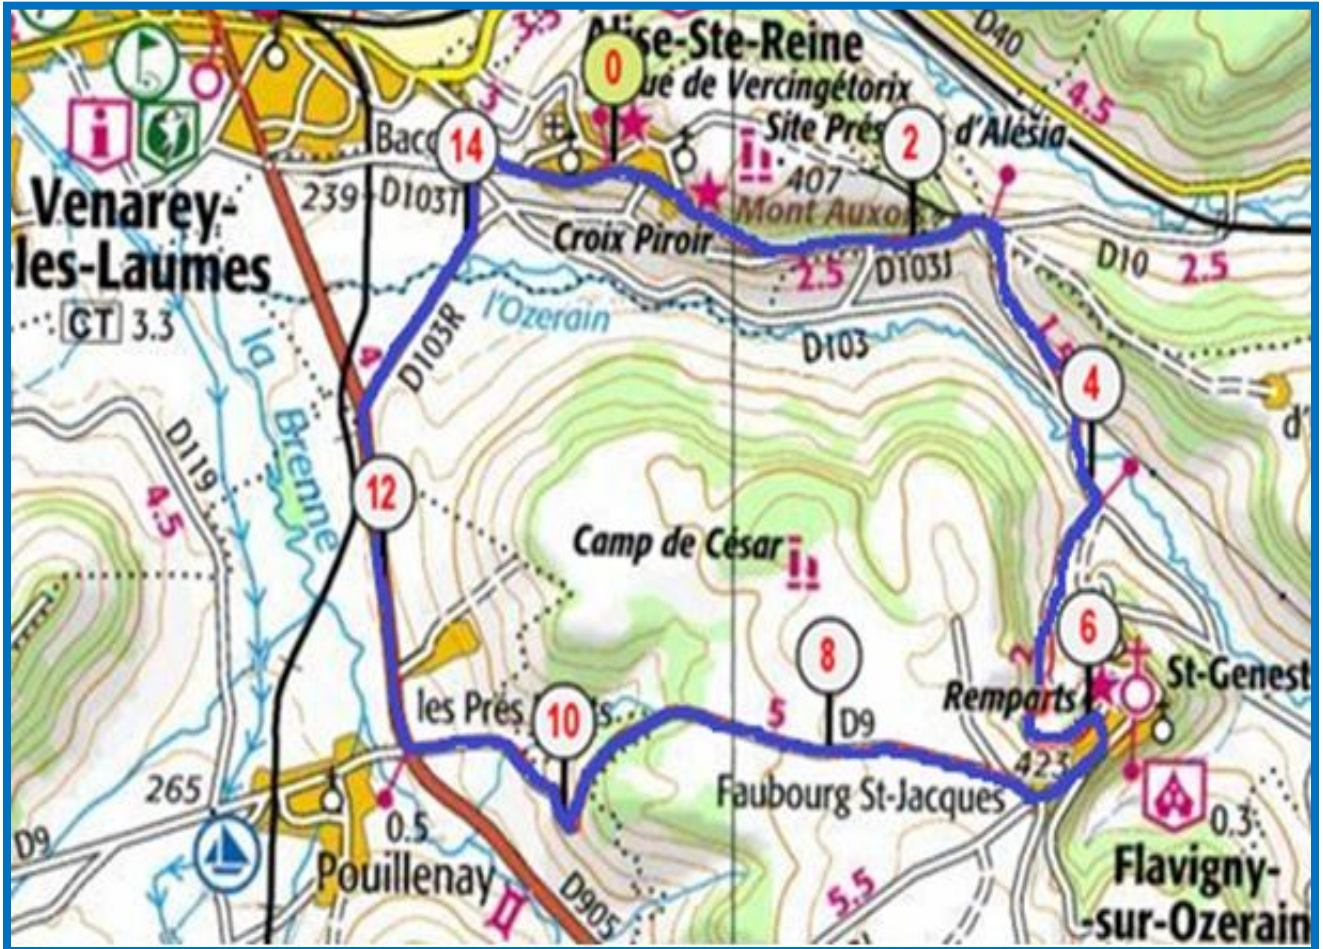

Championnat de France

Masters FFC 2012

Alise Sainte Reine Alésia⁽²¹⁾

Dimanche 1^{er} Juillet 2012

Dimanche 1^{er} Juillet 2012

Position du curseur

Altitude: 319m D+: 7m D- : 28m Distance depuis le départ: 1.530km

Longitude: 4.50809° Latitude: 47.53285°

ALISE-SAINTE-REINE

[France Masters 2011]

ALISE-SAINTE-REINE

INSCRIPTION

Les Championnats de France FFC Masters sont réservés aux femmes et aux hommes de nationalité française, nés en 1982 et avant, détenteurs d'une licence FFC pass cyclisme, pass open, 2ème et 3ème catégorie.

Arrivée

Accès:

Autoroute A6: 21km en provenance de Paris, Lyon sortie
Bierre les Semur, direction Semur en Auxois, direction
Venarey les Laumes,
Venarey les Laumes 1km, Montbard: 14km, Semur en
Auxois 14km, Dijon 65km, Vitteaux 21km,